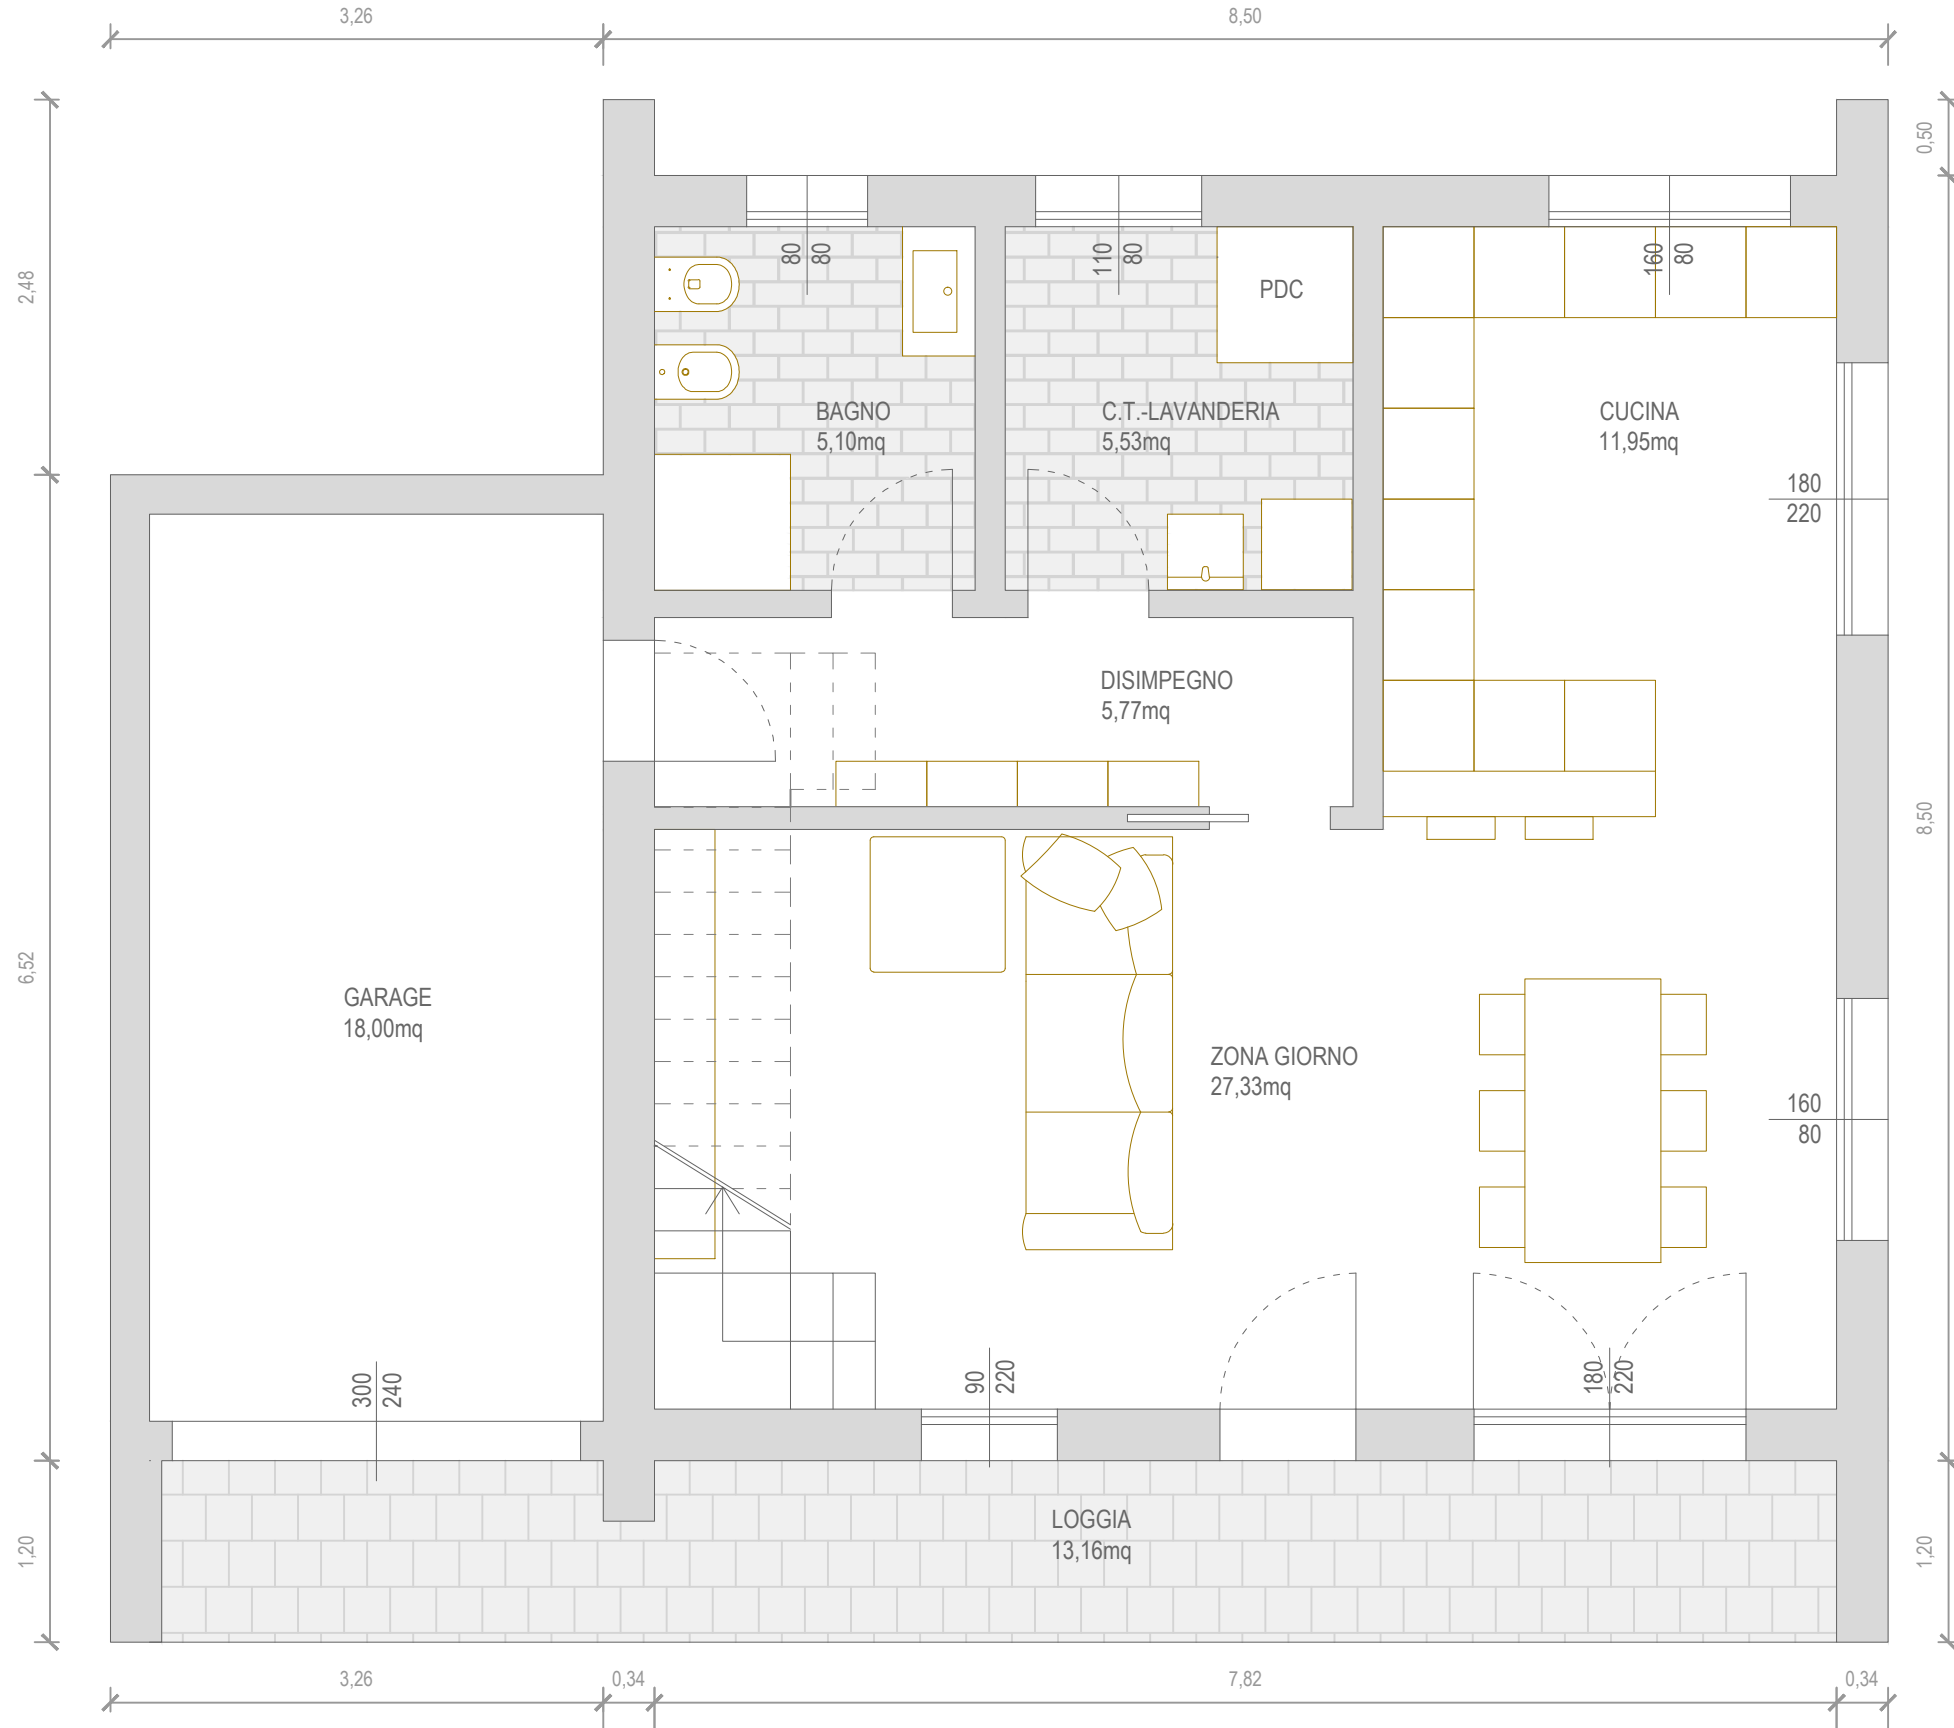

Superficie lorda	p.t.	72,25m ²	Superficie utile	p.t.	55,68m ²
	p.p.	72,25m ²		p.p.	52,31m ²
loggia		14,11m ²	loggia		13,16m ²
terrazzo		10,20m ²	terrazzo		9,07m ²
garage		21,25m ²	garage		18,00m ²

PIANTA PIANO TERRA